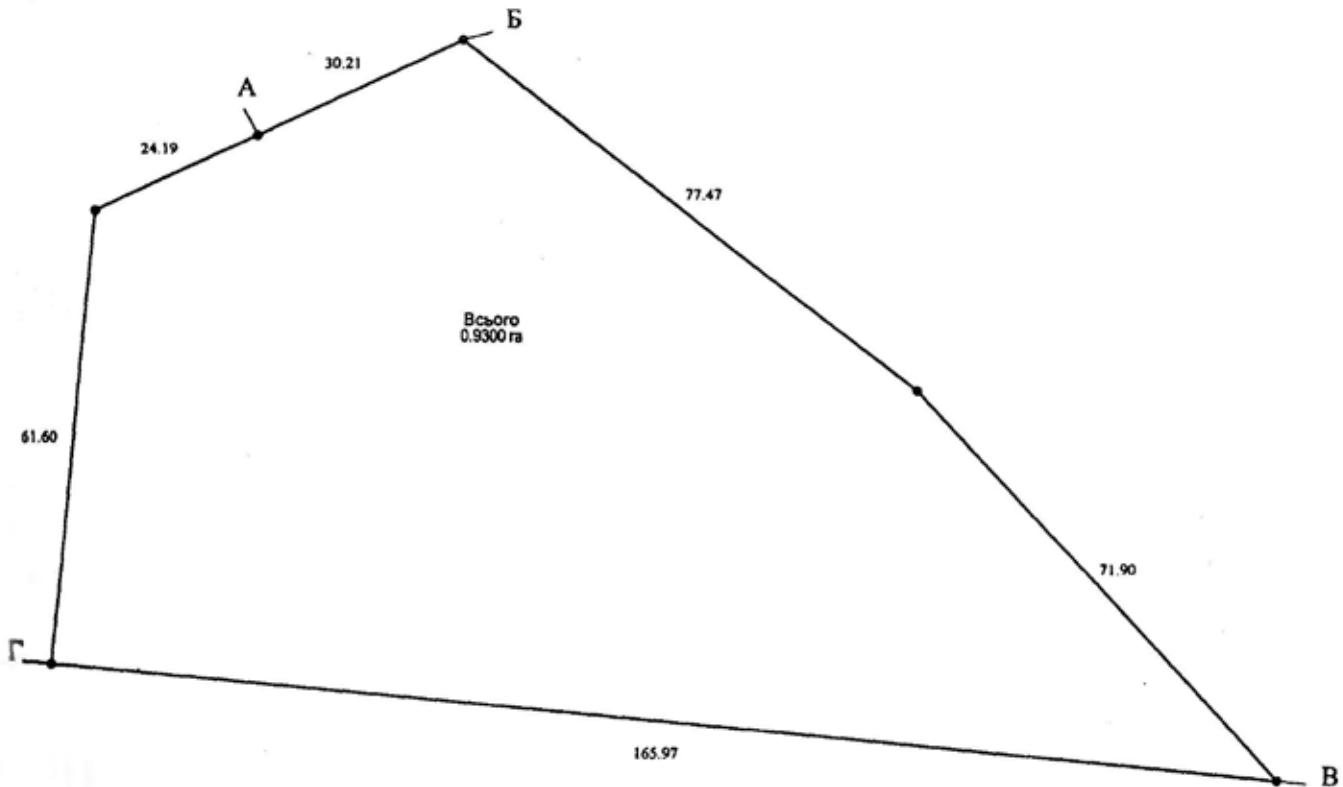

**Кадастровий план**  
 земельної ділянки, переданої в оренду  
ТОВ «Житло-Буд»  
 (назва орендаря)  
м. Ніжин, пров. Інститутський, 8.  
 (адреса земельної ділянки)

Опис меж : від А до Б – землі домоволодіння № 62 по вул. Широкомагерській  
 від Б до В – землі запасу міської ради  
 від В до Г – землі Ніжинської міської ради пров. Інститутський  
 від Г до А – землі загального користування (проїзд)

Масштаб 1:1000

**Експлікація земельних угідь**

	Загальна площа земель, га	Відкриті землі без рослинного покриву або з незначним рослинним покривом:	
		Всього	із них інші
№ графи за ф. 6-зем 7410400000:01:012:0013	0,9300	67	71
		0,9300	0,9300